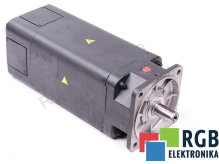

SERVOMOTOR 1HU3106-0AD01-0ZZ9 2.9KW 18A SIEMENS ID61156

Używany SIEMENS 1HU3106-0AD01-0ZZ9
Sprzęt przetestowany i wyczyszczony.
24 miesiące gwarancji
Dedykowany kurier
Wysyłka w 24h

DANE TECHNICZNE

PRODUCENT	SIEMENS
MODEL	1HU3106-0AD01-0ZZ9
KATEGORIA	Silniki prądu stałego
WAGA [KG]	75.0